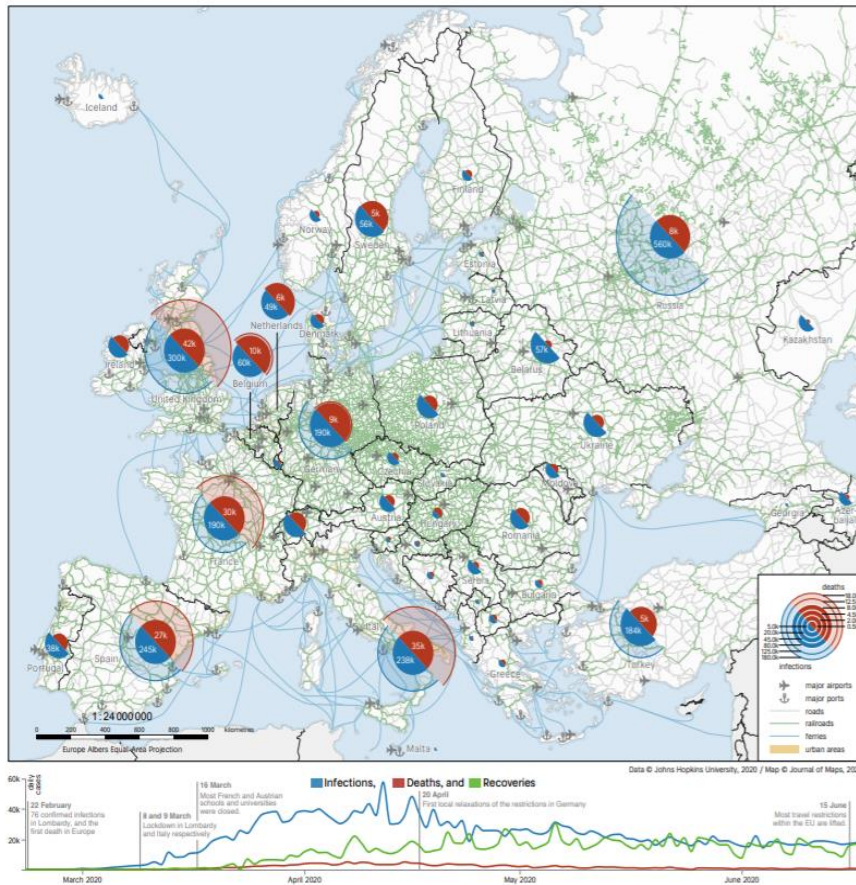

Een kaart met de COVID-19 gevallen van Europa (winnende kaart GIN-Kartografiewedstrijd 2020)

The COVID-19 Pandemic Europe 22 February–18 June 2020

FB Mocnik, P Raposo, W Feringa, MJ Kraak, and B Köbben