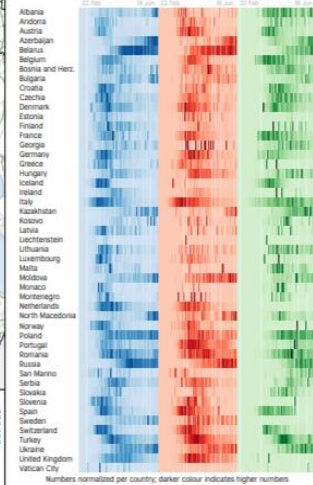

Infected, Deaths, and Recoveries per Country over Time

Een kaart met de COVID-19 gevallen van Europa (winnende kaart GIN-Kartografiewedstrijd 2020)